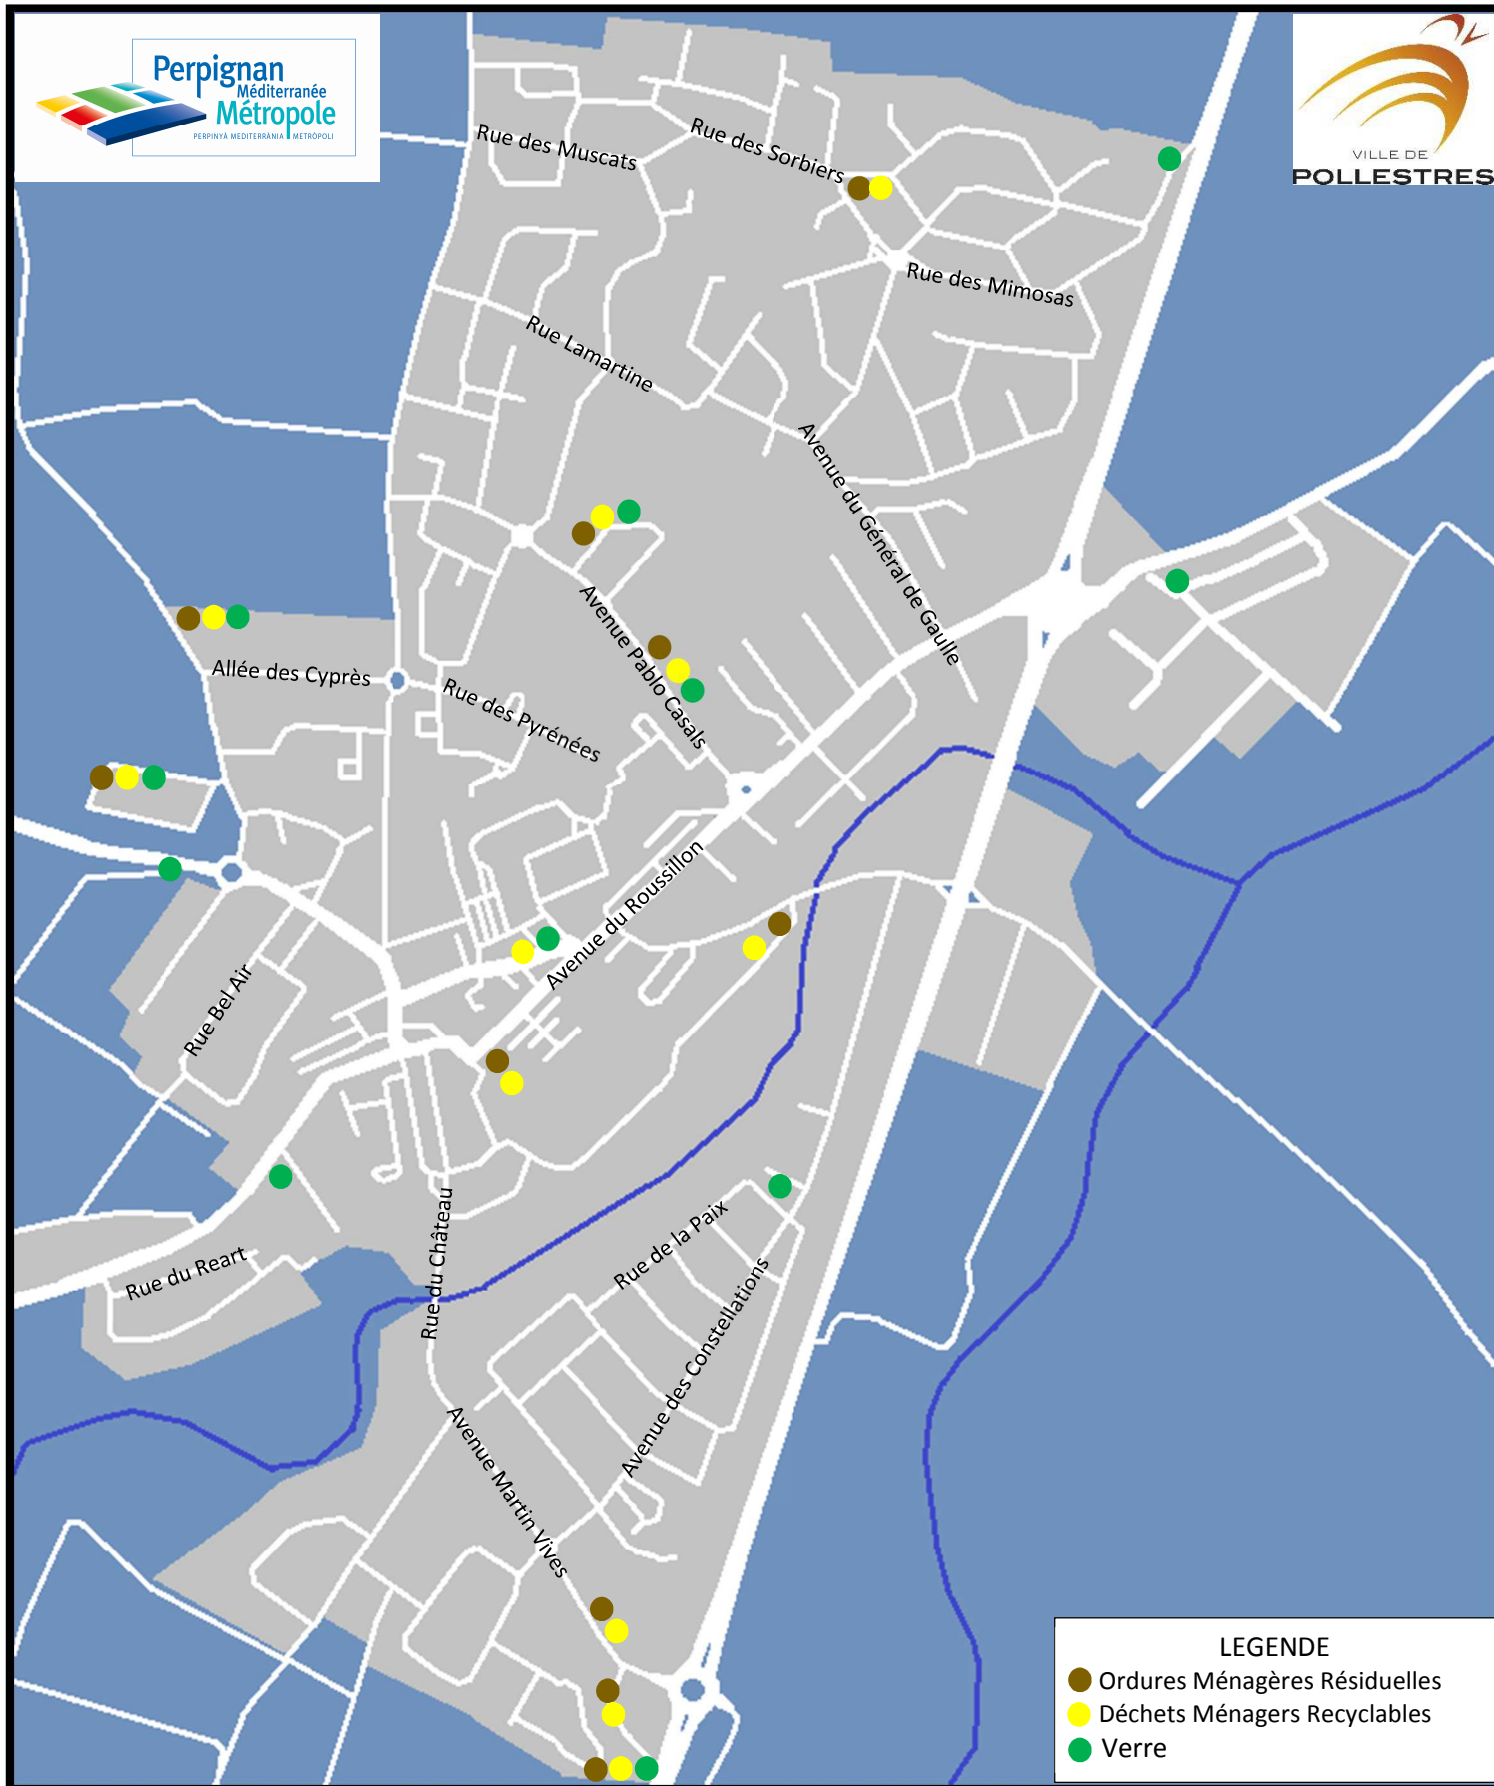

COMMUNE DE POLLESTRES

POINTS D'APPORTS VOLONTAIRES

LEGENDE	
	Ordures Ménagères Résiduelles
	Déchets Ménagers Recyclables
	Verre